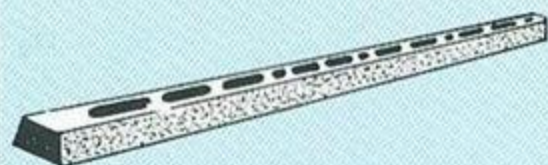

ALCUNI MANUFATTI CHE SI POSSONO PRODURRE
SOME OF THE MANUFACTURES THAT CAN BE PRODUCED

QUELQUES PRODUITS MANUFACTURES QUI PEUVENT ETRE FAITS
ALGUNOS DE LOS MANUFACTURADOS QUE SE PUEDEN PRODUCIR

PALO ALLEGGERITO DA VIGNA
E RECINZIONE
LIGHT POLE FOR VINEYARD
AND ENCLOSURE
POTEAU LEGER POUR VIGNE ET CLOTURE
PALO LIGERO PARA VIÑAS Y RECINTOS