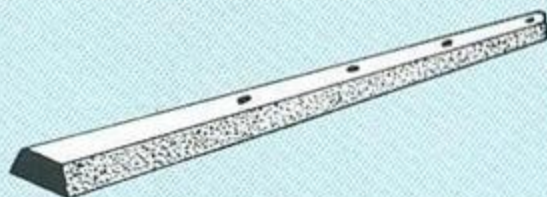

ALCUNI MANUFATTI CHE SI POSSONO PRODURRE
SOME OF THE MANUFACTURES THAT CAN BE PRODUCED

QUELQUES PRODUITS MANUFACTURES QUI PEUVENT ETRE FAITS
ALGUNOS DE LOS MANUFACTURADOS QUE SE PUEDEN PRODUCIR

PALO ALLEGGERITO DA VIGNA
E RECINZIONE
LIGHT POLE FOR VINEYARD
AND ENCLOSURE
POTEAU LEGER POUR VIGNE ET CLOTURE
PALO LIGERO PARA VIÑAS Y RECINTOS

CORDOLO STRADALE
CURB
BORDURE DE TROTTOIR
BORDE DE ACERA

GRIGLIATO PER BESTIAME
GRATING FOR STABLES
GRILLAGE POUR ETABLE
PARRILLA PARA ESTABLOS

TENDI CAVO
CABLE STRETCHER
TENDEUR A CABLE
TENSOR DE CABOS

CANALETTA AD "L"
"L" SHAPED GRIP
GOULOTTE A "L"
CANALITO A "L"

BASETJA PER PALO DA VIGNA
BASE FOR VINEYARD POLE
BASE DE POTEAU DE VIGNE
BASE DEL PALO PARA VIÑAS