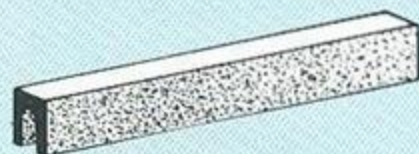

PALO PIENO DA VIGNA O RECINZIONE
SOLID POLE FOR VINEYARD
AND ENCLOSURE
POTEAU LOURD POUR VIGNE ET CLOTURE
PALO PESADO PARA VIÑAS Y RECINTOS

CANALETTA
RACE WAY
GOULOTTE
CANALITO

CORDOLO STRADALE
CURB
BORDURE DE TROTTOIR
BORDE DE ACERA

GRIGLIATO PER BESTIAME
GRATING FOR STABLES
GRILLAGE POUR ETABLE
PARRILLA PARA ESTABLOS

ARCHITRAVE
LINTEL
LINTEAU
ARQUITRABE

CANALETTA TIPO AUTOSTRADA
GRIP FOR HIGH WAY
GOULOTTE POUR AUTOROUTE
CANALITO TIPO AUTOPISTA